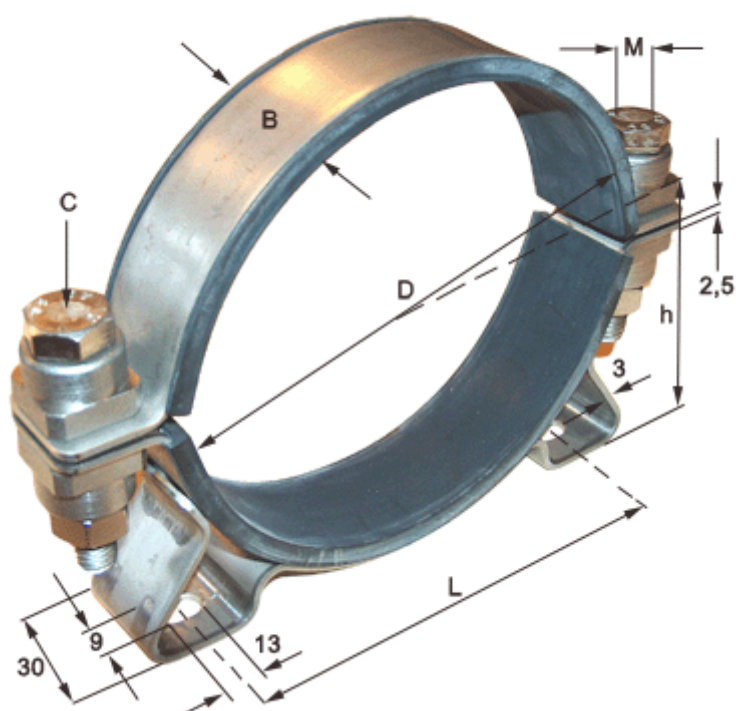

Varenummer: 021816025200  
Beskrivelse: Norma holdebånd med konsol og gummi  
SPGU 6025. 200/30 SK

## Mål

Bredde B	= 30
C (Skruetype)	= SK skrue med sekskanthoved
Diameter D	= 200
h	= 108
L	= 212